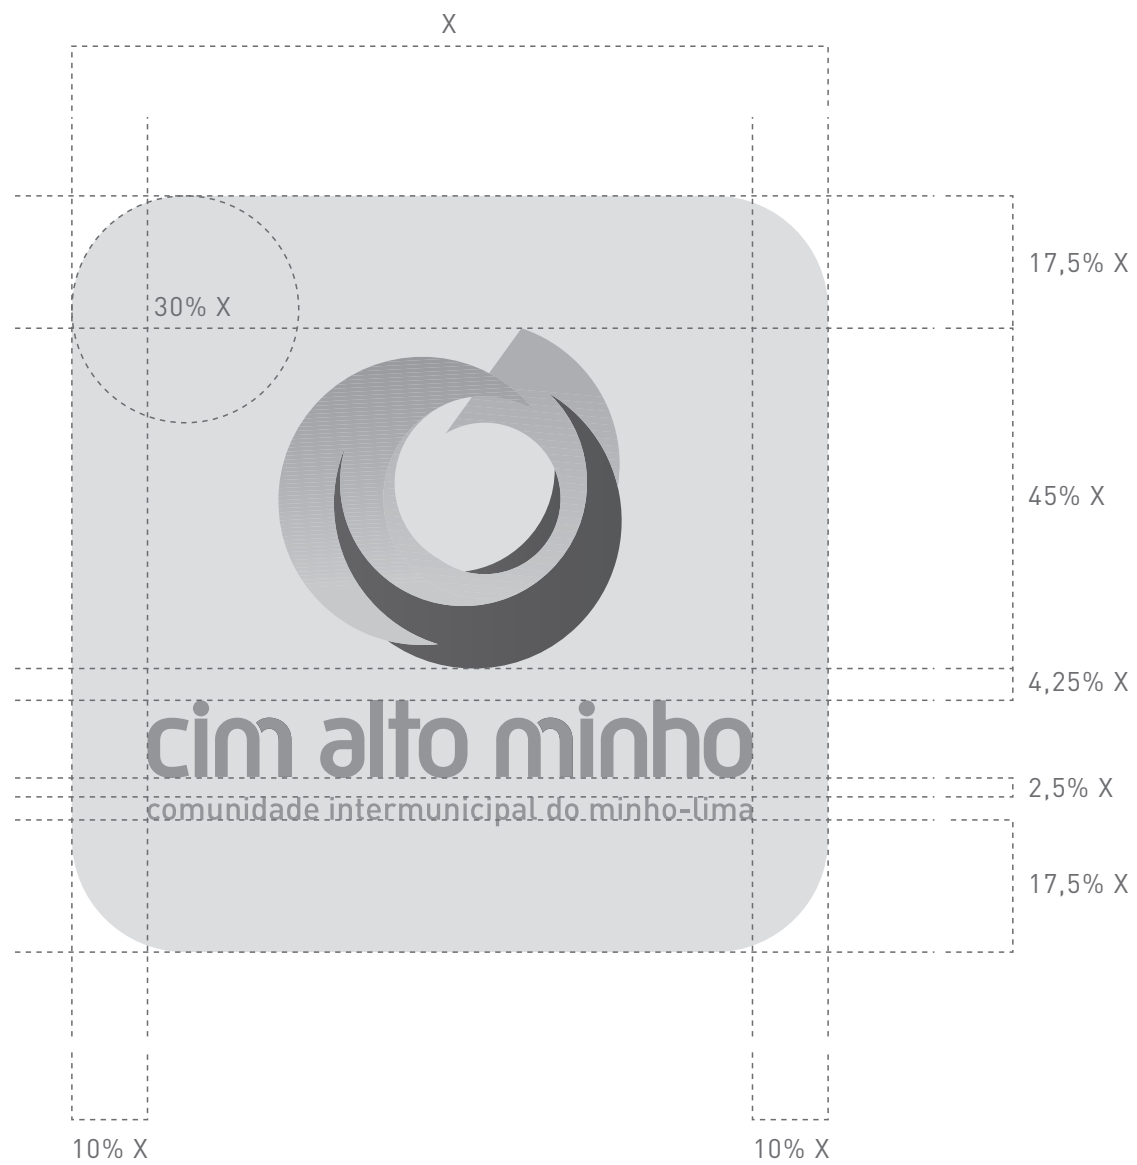

VERSÃO A

cim alto minho
comunidade intermunicipal do minho-lima

VERSÃO B

cim alto minho
comunidade intermunicipal do minho-lima

VERSÃO C

IMAGOTIPO

cim alto minho
comunidade intermunicipal do minho-lima

LOGOTIPO

DESIGNAÇÃO

cim alto minho

comunidade intermunicipal do minho-lima

LOGOTIPO
MIC 32 BOLD

abcdefghijklmnopqrstuvwxy
ABCDEFGHIJKLMNOPQRSTUVWXYZ
1234567890

DESIGNAÇÃO
DIN REGULAR

abcdefghijklmnopqrstuvwxy
ABCDEFGHIJKLMNOPQRSTUVWXYZ
1234567890